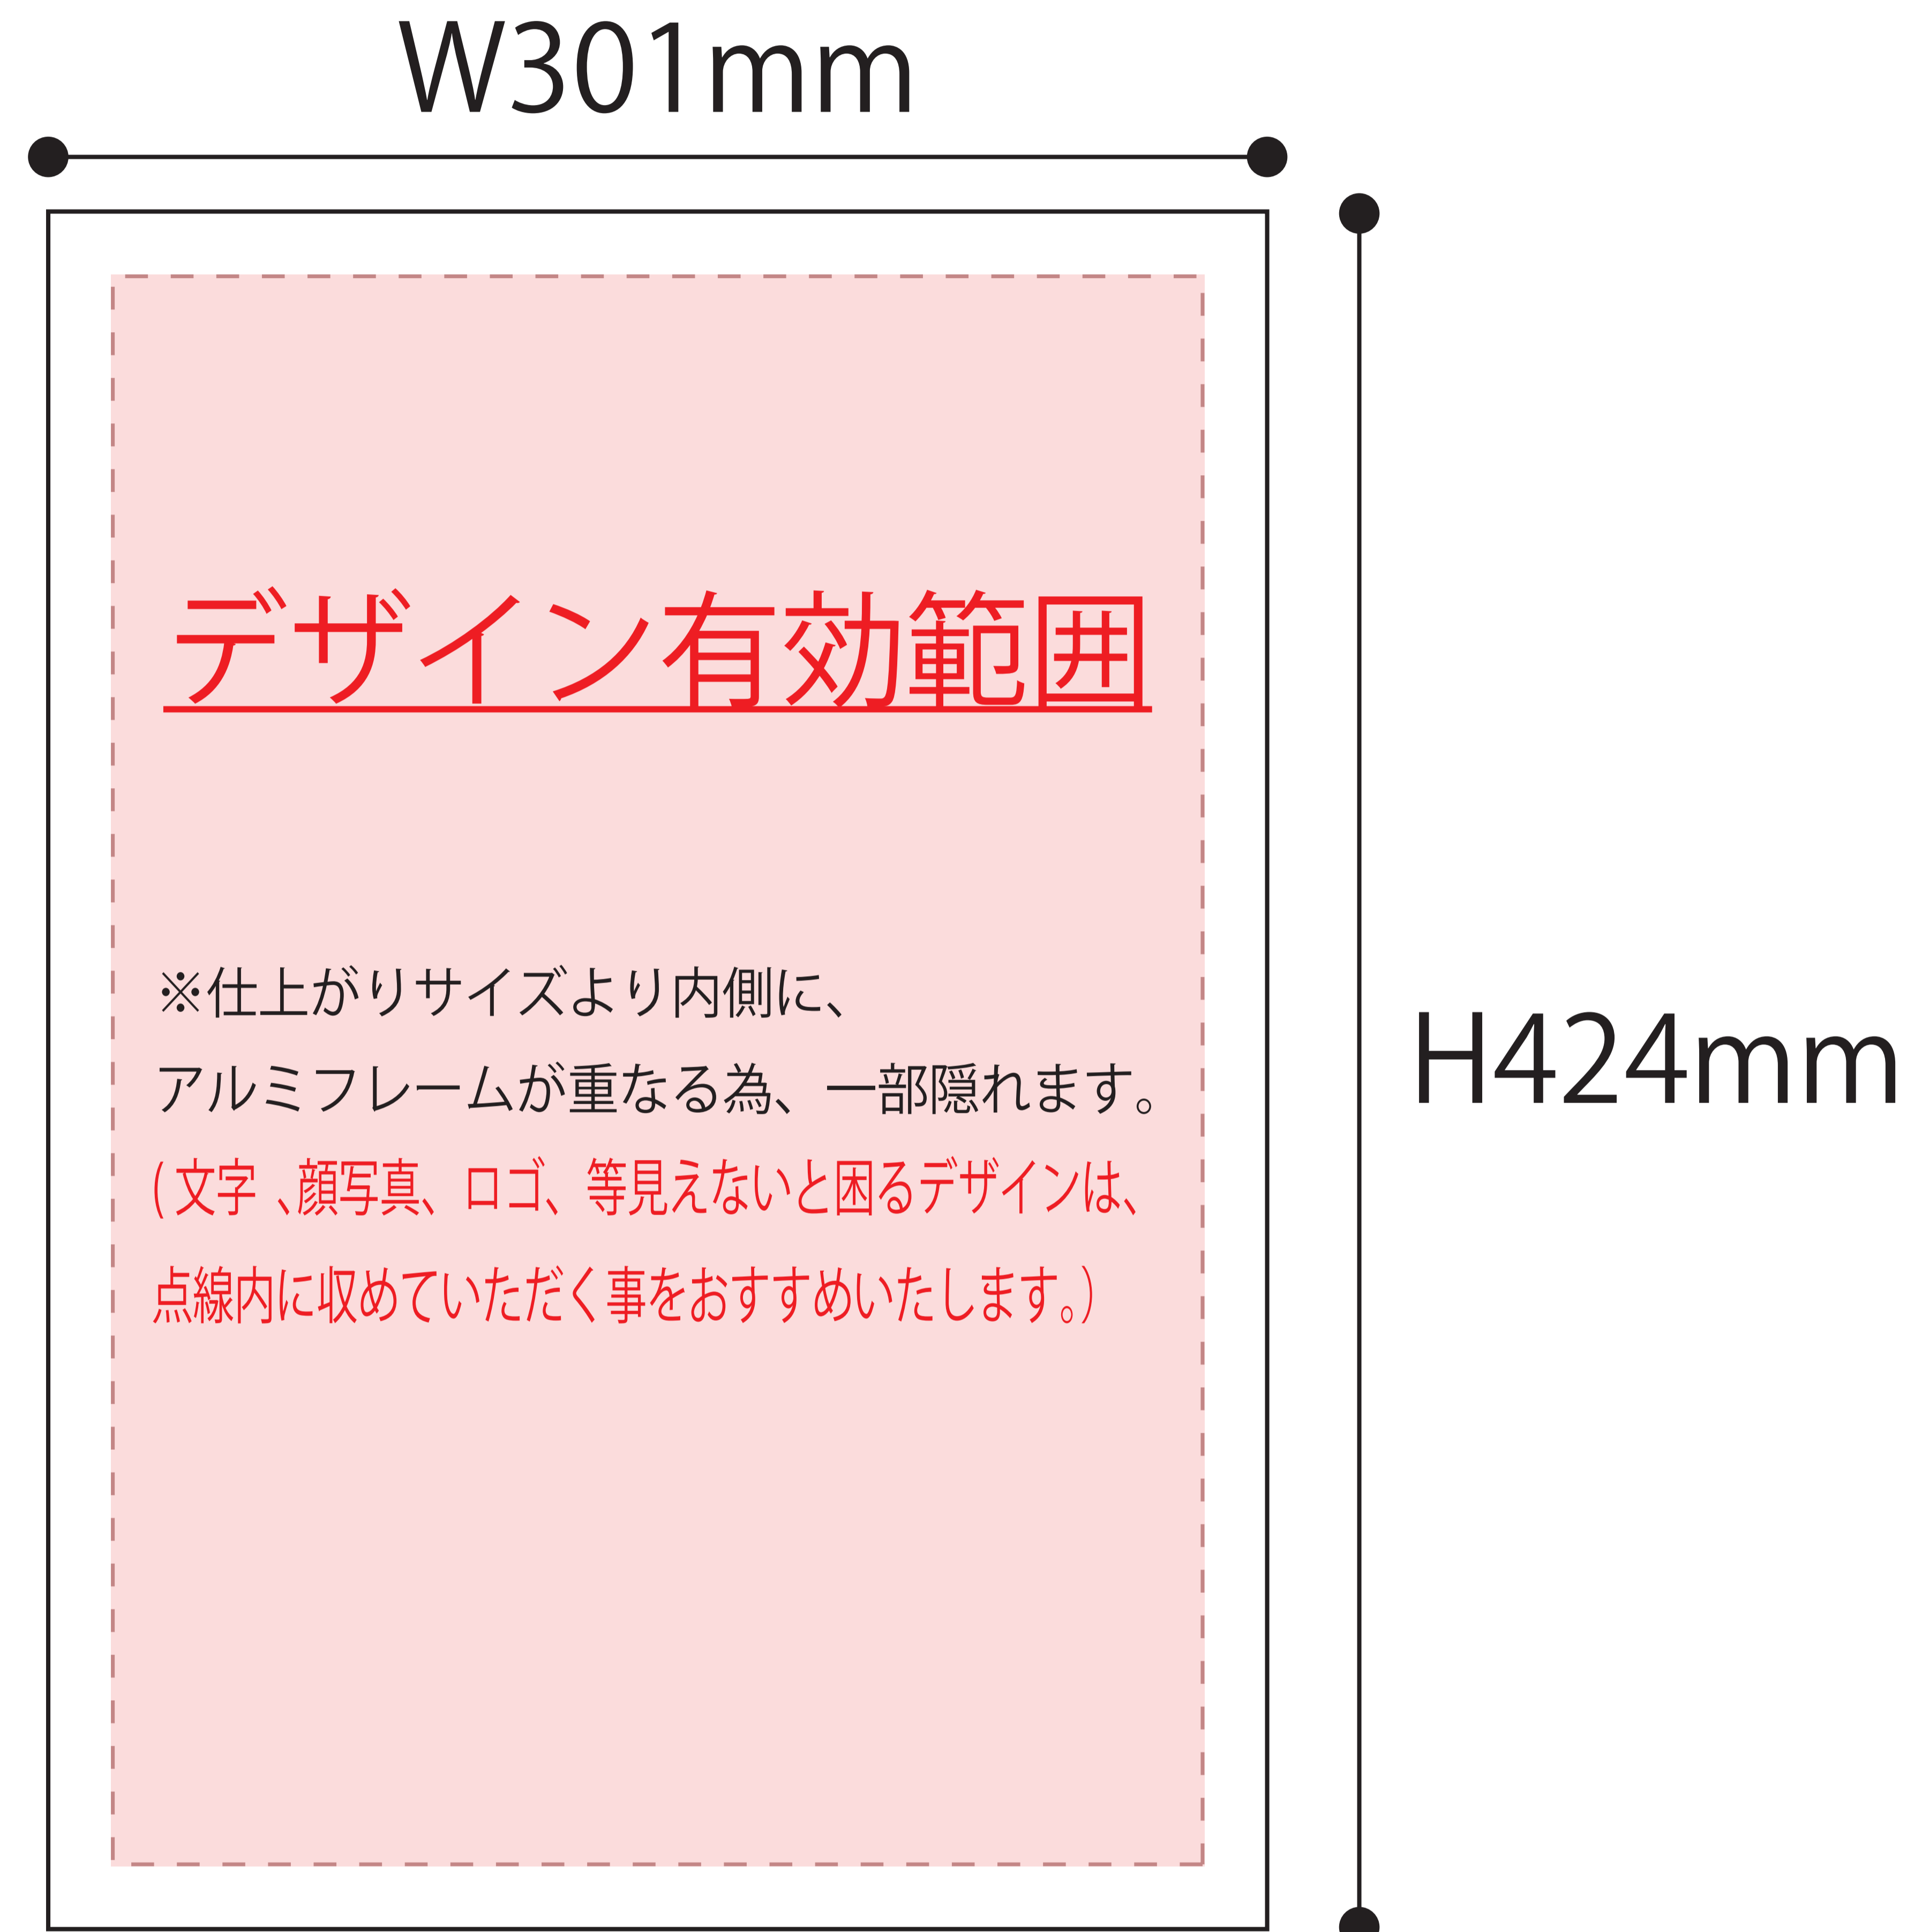

# LED ライトパネル A3 【ラムダ・プレス 共通印刷メディア】

※裁断の工程で、  
サイズが若干前後する場合がございます。

- 入稿データ必要サイズ W301×H424mm (塗り足し込み)
- 仕上がりサイズ W297×H420mm
- ※デザイン有効範囲 W270×H393mm