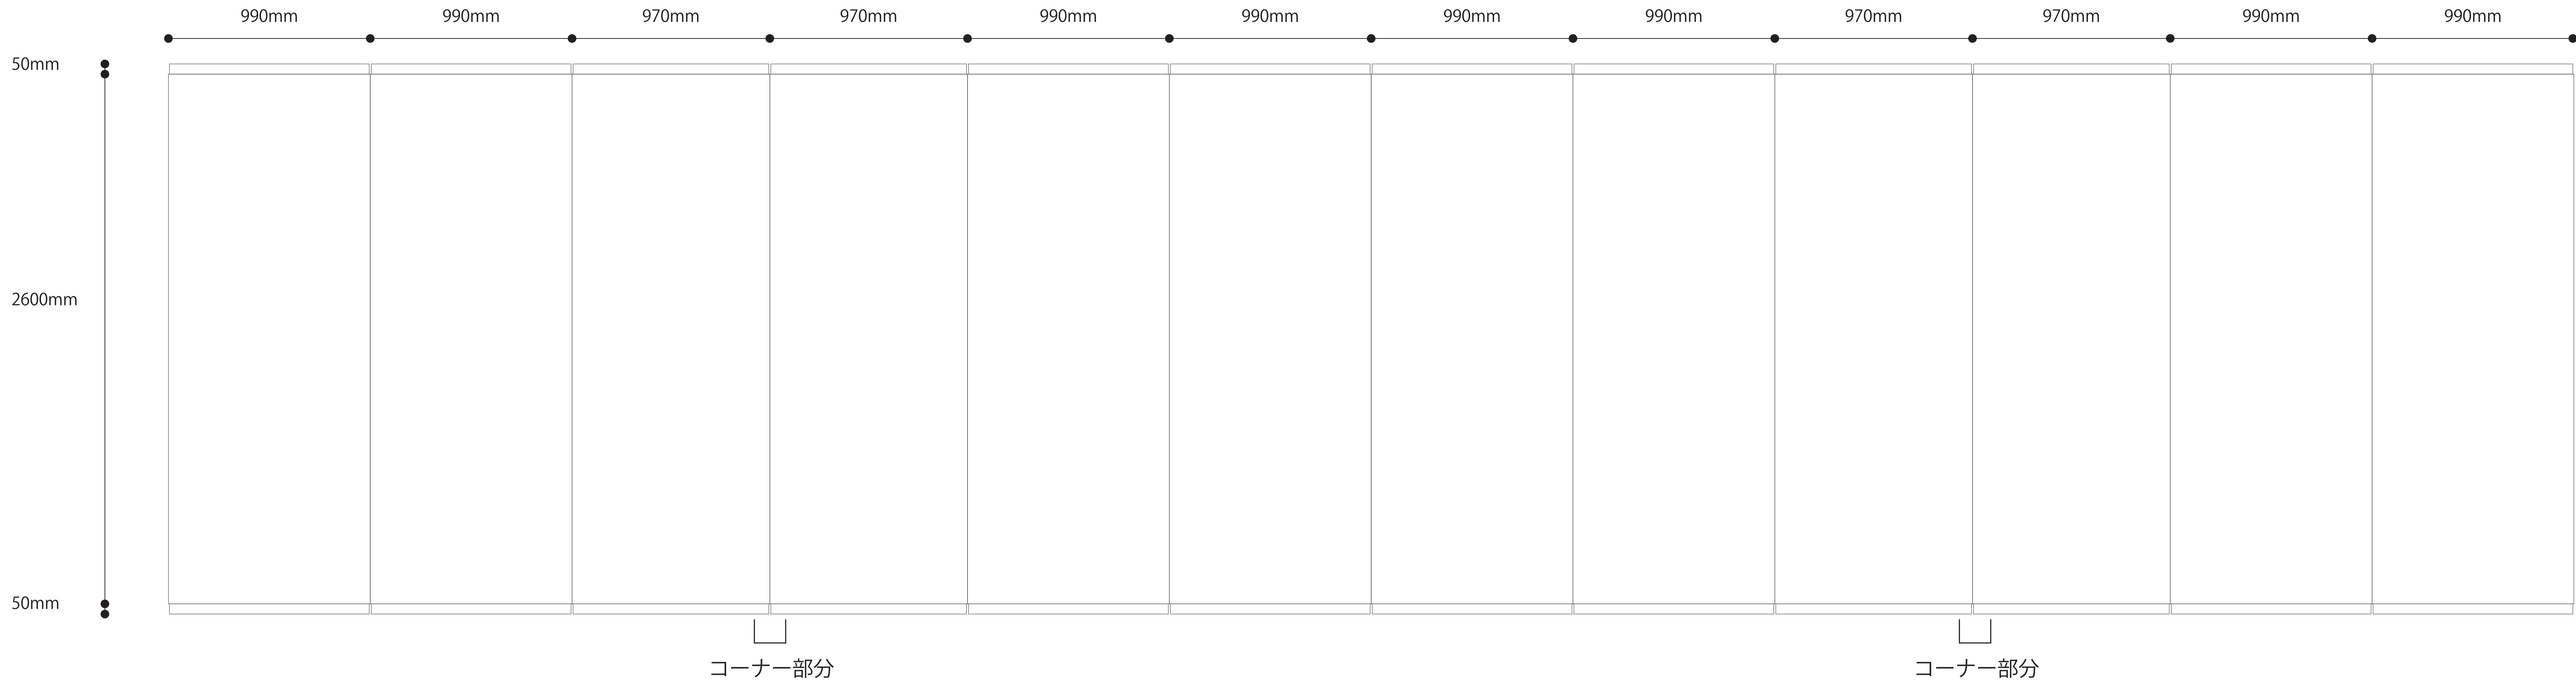

# 買取用ブース「ゼロプラス」-ZERO2\_12枚セット

※裁断の工程で、サイズが若干前後する場合がございます。入稿枠は10分の1サイズです。

### 出力サイズ

小間のコーナー（内側）に当たる部分のグラフィックサイズは990mmではなく、970mmとなります。ご注意ください。

壁サイズ  
990mm 990mm  
990mm 970mm  
グラフィックサイズ

### 塗り足し

出力の上下は支柱への入り込みがあるため、グラフィックサイズに加え、**上部50mm、下部50mmの塗り足しが必要です。**