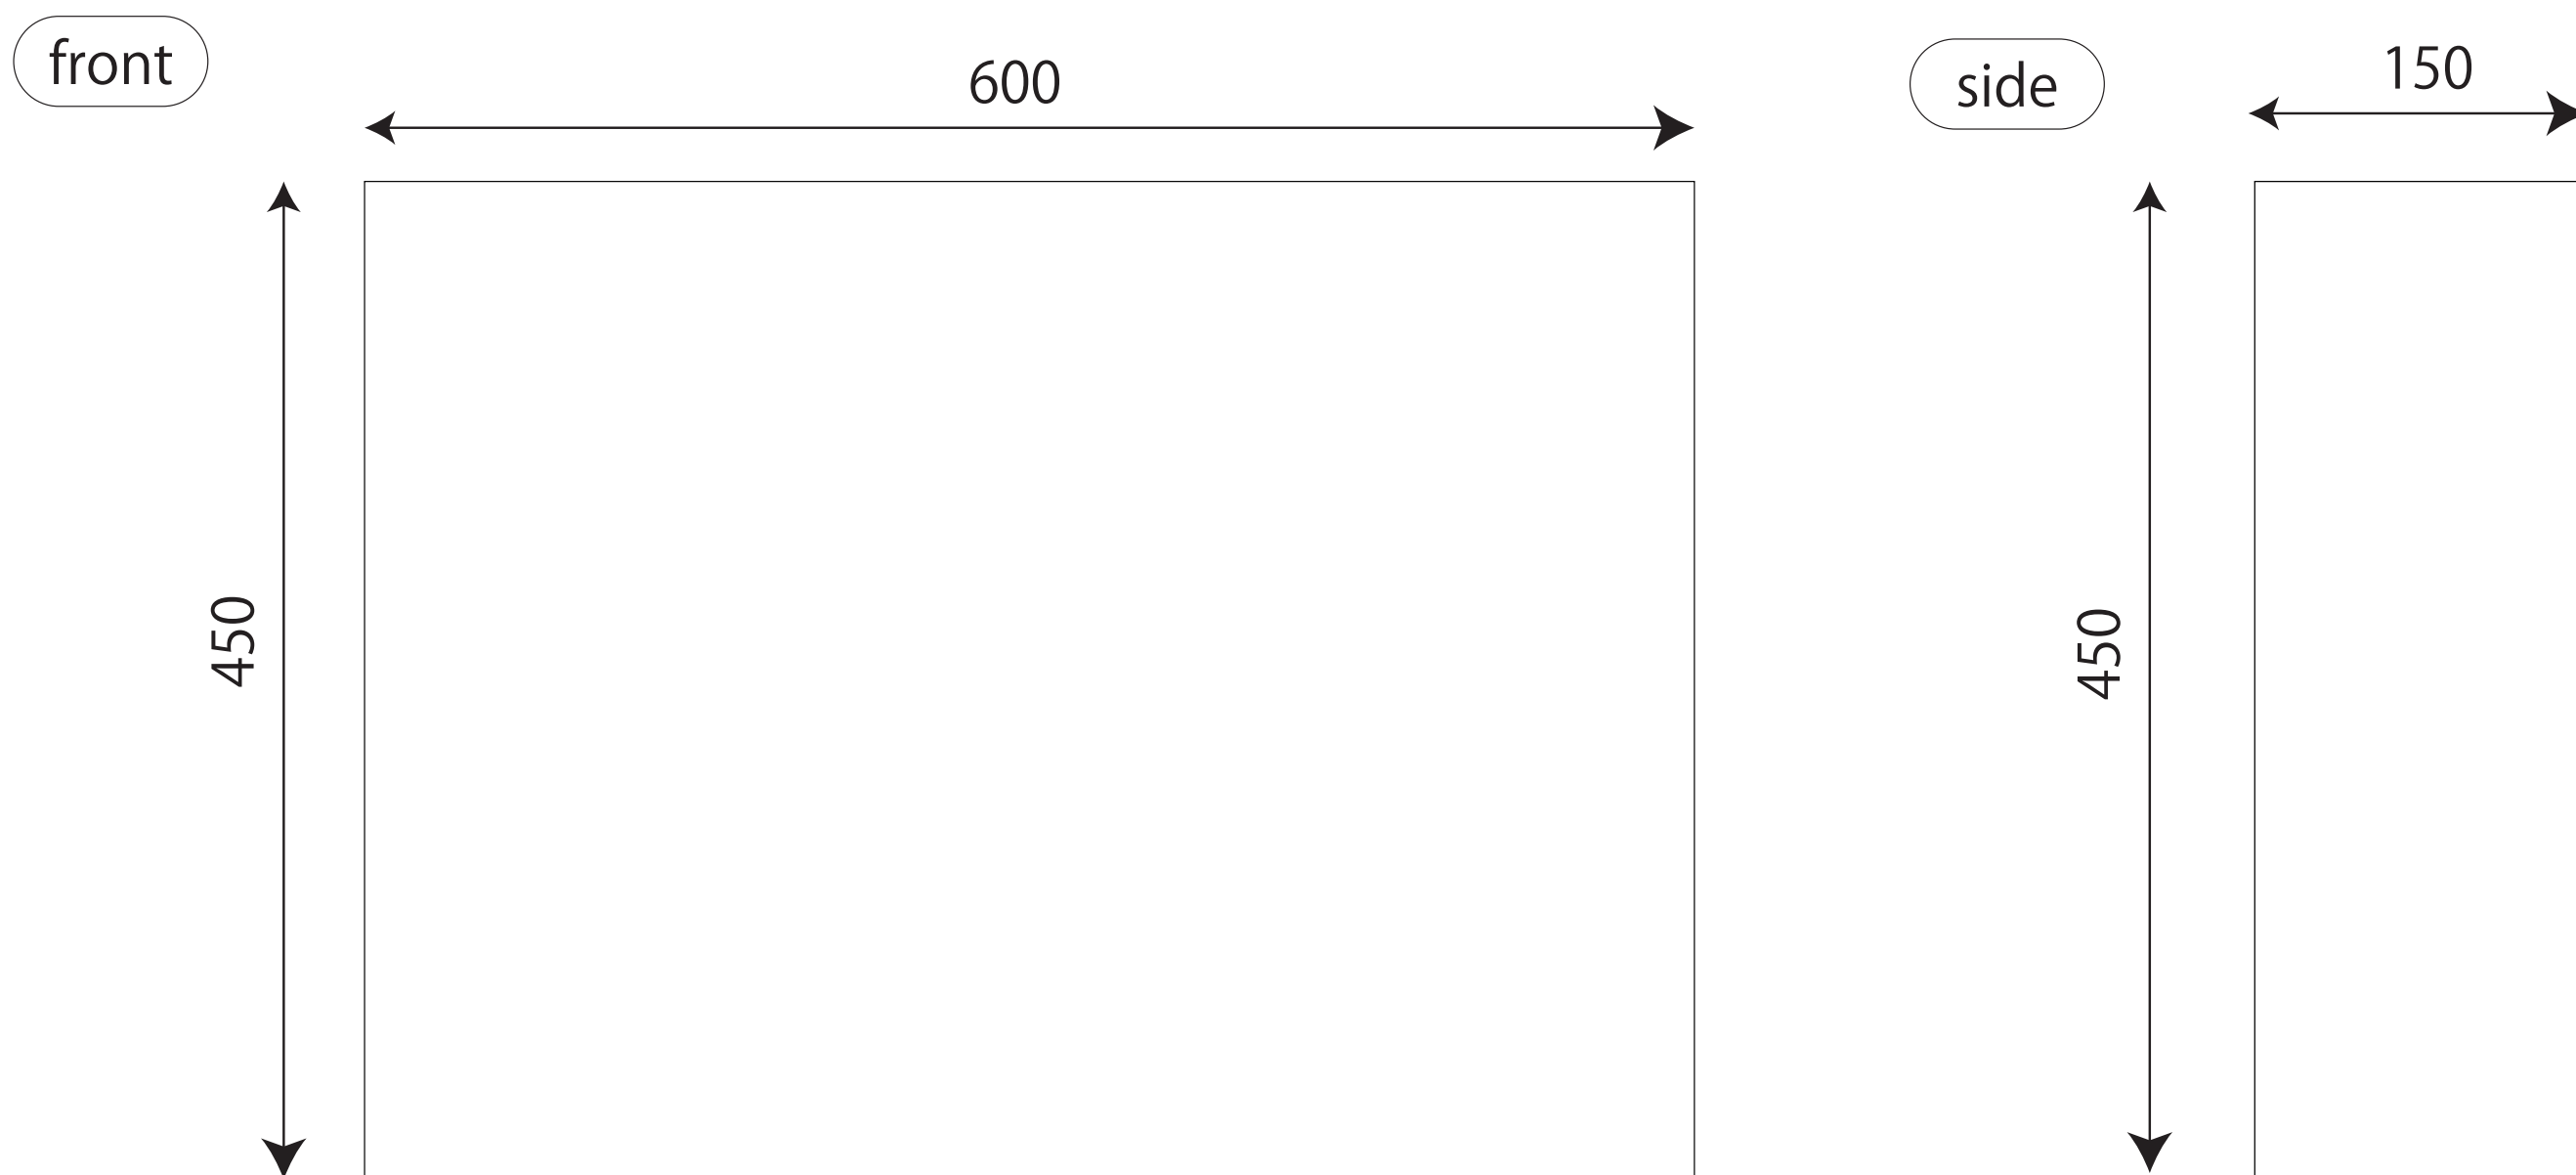

プロモーションバッグ 特大

※裁断の工程で、サイズが若干前後する場合がございます。

以下の事を必ずご確認の上、入稿して下さい。

- イラストレーター cs5 以上で開ける拡張子 (AI、EPS) であればご入稿可能です。
- ご入稿データの名前は必ず半角英数字にしてご入稿ください。
- リンク画像の確認のため、**カンパ画像** (PDF、JPG) を必ずご用意ください。
- 全てのデータを **1つのフォルダ** にまとめてご入稿ください。
- 完全入稿**、断ち切りサイズをお願いします。(トンボ不可)
- 弊社では**データ (完全入稿)** のままで印刷をかけております。
- フォルダ内の**入稿枠**に合わせてご入稿ください。
- 1G以上**のデータではうまく印刷できない場合がございます。
- 書体は必ず**アウトライン化**してご入稿ください。
- 不要な文字・レイヤー・孤立点等の余分なデータは**削除**してください。
- 連結してパネルをご使用になる場合、**カットラインに文字やロゴ等がかからないようにデザインされること**をおすすめします。
- ご入稿データのバックアップ・保存サービスは行っておりません。
- パントーン・DIC・CMYK・色見本からのご指定は完全に一致するものではありません。また、ゴールド・シルバー等の特色インクにはご対応いたしかねます。
- ご入稿後に**データのミス・抜け等**が有りましたも、**弊社では修正のご対応をいたしかねます**。作業開始後のミス発覚により再度出力し直さなければならない場合、**追加費用**が発生します。
- その他、ご不明点は担当までお問い合わせください。