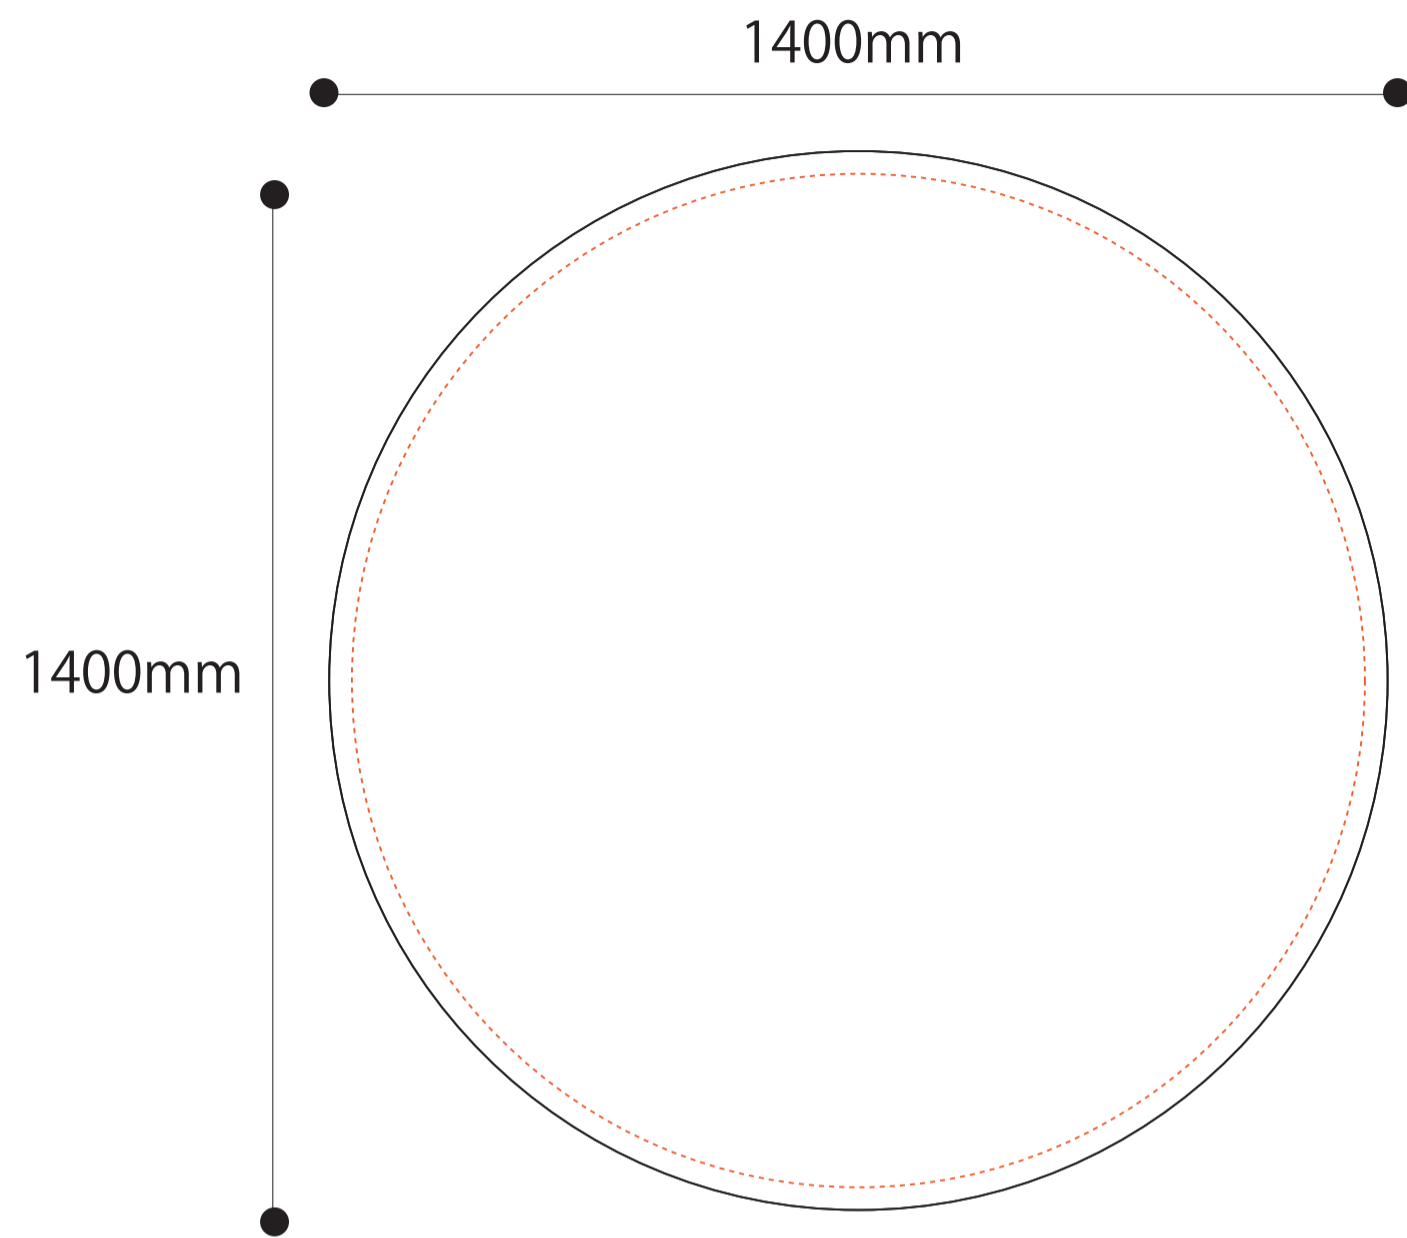

スプリングバナー EN Lサイズ

※1/10サイズの入稿枠になります。ご入稿の際は原寸サイズをお願いいたします。

※布を縫製する関係で、サイズは若干前後する場合がございます。

※黒枠内にかかる文字・デザインは見えなくなる可能性があります。

以下のことにご注意ください

- イラストレーター cs5 以上で開ける拡張子 (AI、EPS) であればご入稿可能です。
- 文字化け防止の為、ご入稿データの名前は必ず半角英数字にしてご入稿ください。
- リンク画像の確認のため、**カンパ画像** (PDF、JPG) を必ずご用意ください。
- 全てのデータを **1つのフォルダ** にまとめてご入稿ください。
- 完全入稿**、断ち切りサイズをお願いします。(トンボ不可)
- 弊社では**データ (完全入稿)** のままで印刷をかけております。
- フォルダ内の**入稿枠**に合わせてご入稿ください。
- 1.0G 以上**のデータではうまく印刷できない場合がございます。
- 書体は必ず**アウトライン化**してご入稿ください。
- 不要な文字・レイヤー・孤立点等の余分なデータは**削除**してください。
- ご入稿データのバックアップ・保存サービスは行っておりません。
- パントーン・DIC・CMYK・色見本からのご指定は完全に一致するものではありません。また、ゴールド・シルバー等の特色インクにはご対応いたしかねます。
- ご入稿後にデータのミス・抜け等がありましても、弊社では修正のご対応をいたしかねます。**作業開始後のミス発覚により再度出力し直さなければならない場合、**追加費用**が発生します。
- その他、ご不明点は担当までお問い合わせください。