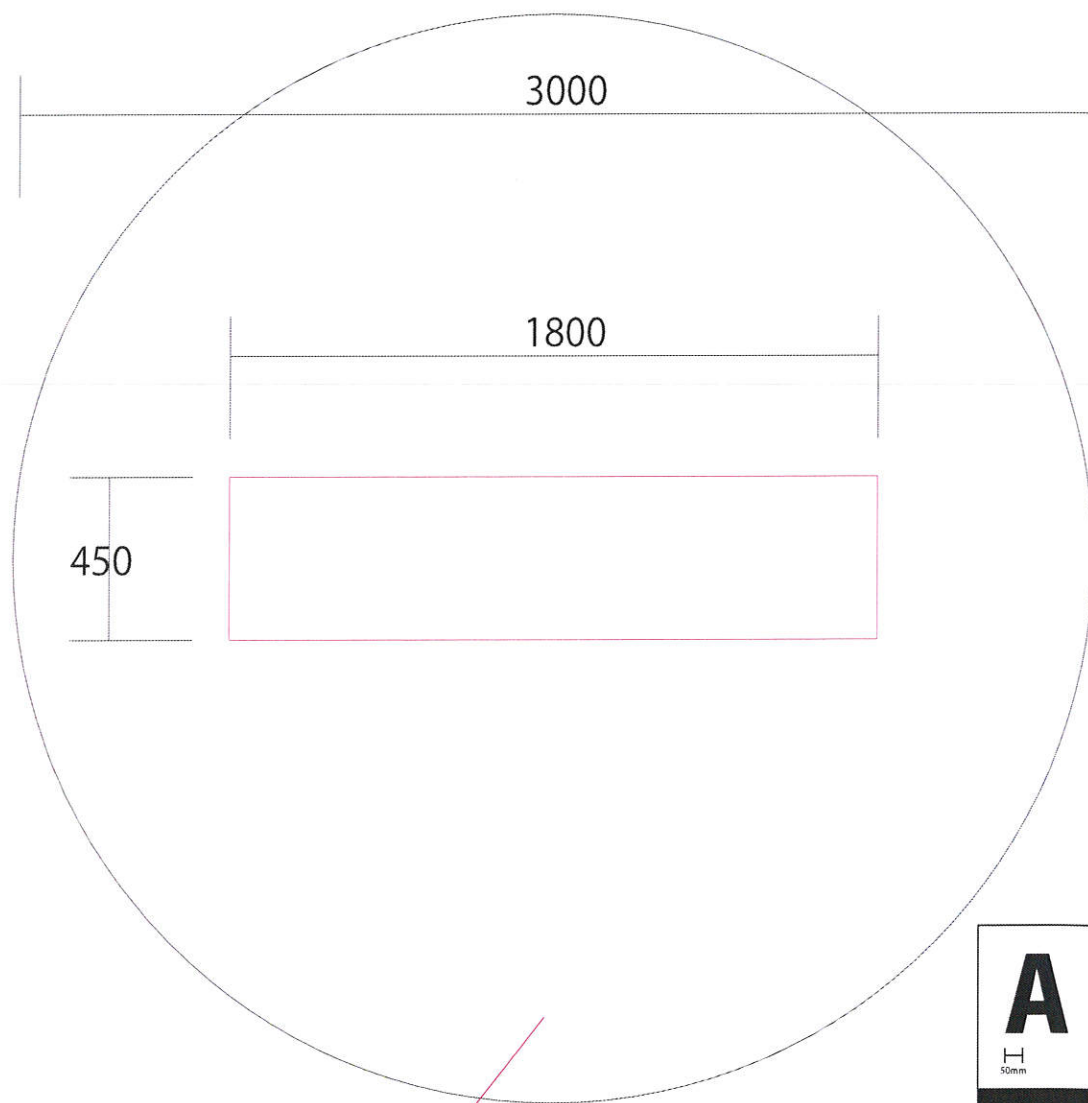

アドバルーン球型 01_ 入稿テンプレート

赤線内に
デザインを配置下さい。

フォントの文字幅は
50mm 以上でお願いします。